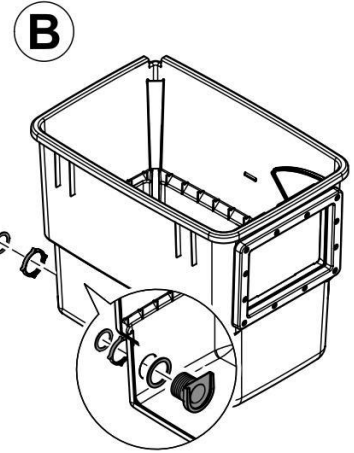

Oase:
LIVING WATER

BioSys Skimmer+

= 65 - 265 l/min

Pos	
1	18372
2	28353
3	27696
4	35505
5	23791
6	28613