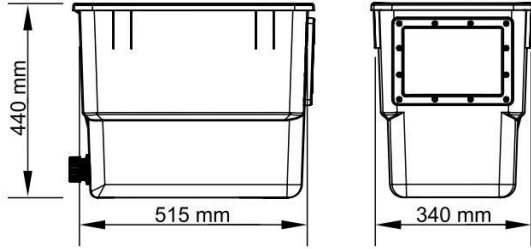

Oase:
LIVING WATER

BioSys Skimmer+

= 65 - 265 l/min

Pos	
1	18372
2	28353
3	27696
4	35505
5	23791
6	28613