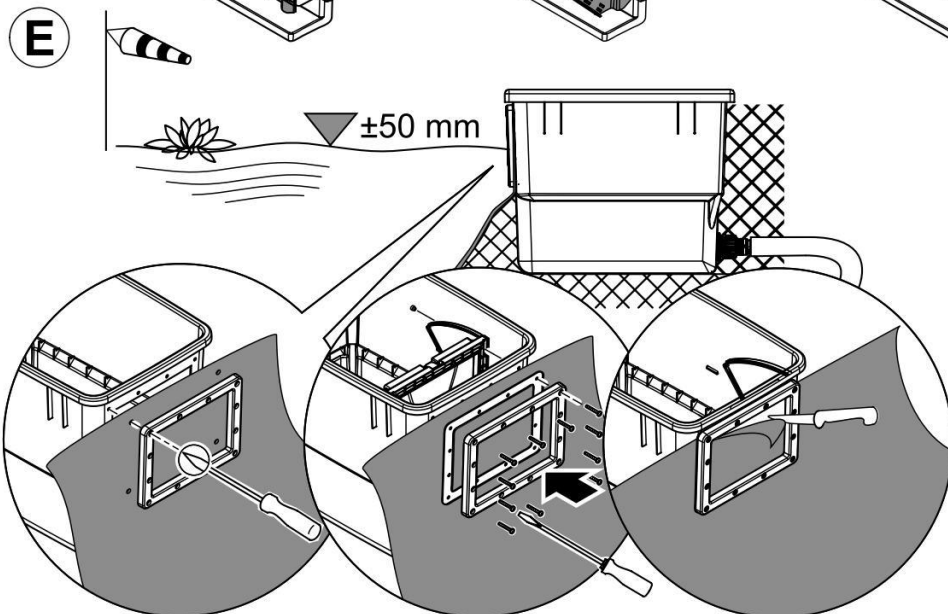

Oase:
LIVING WATER

BioSys Skimmer+

= 65 - 265 l/min

Pos	
1	18372
2	28353
3	27696
4	35505
5	23791
6	28613