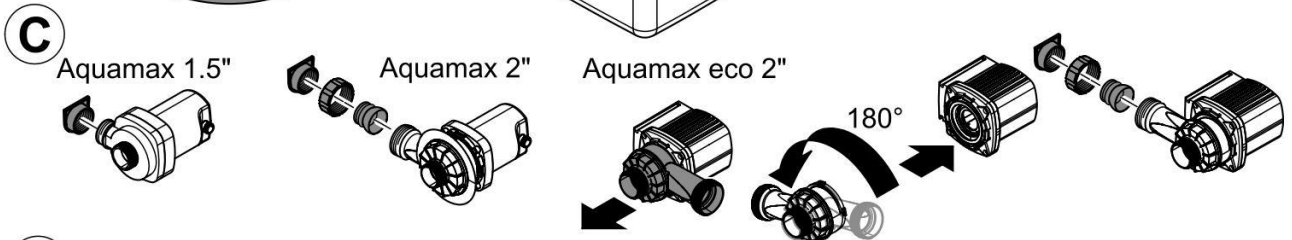

Oase:
LIVING WATER

BioSys Skimmer+

= 65 - 265 l/min

Pos	
1	18372
2	28353
3	27696
4	35505
5	23791
6	28613