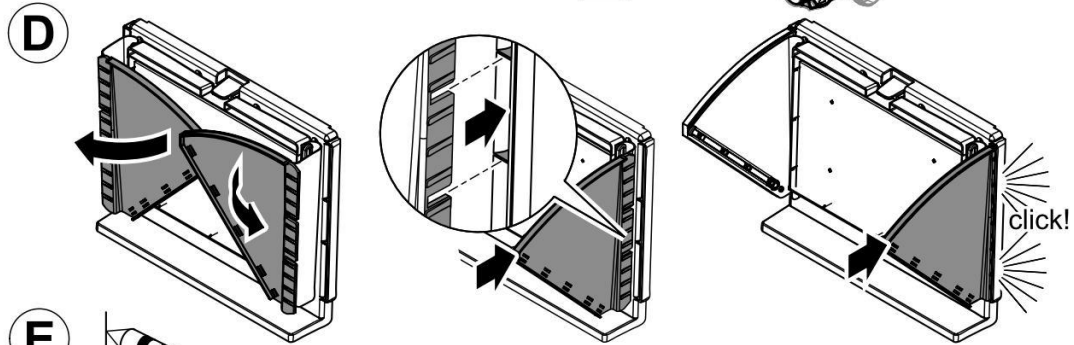

Oase:
LIVING WATER

BioSys Skimmer+

= 65 - 265 l/min

Pos	
1	18372
2	28353
3	27696
4	35505
5	23791
6	28613