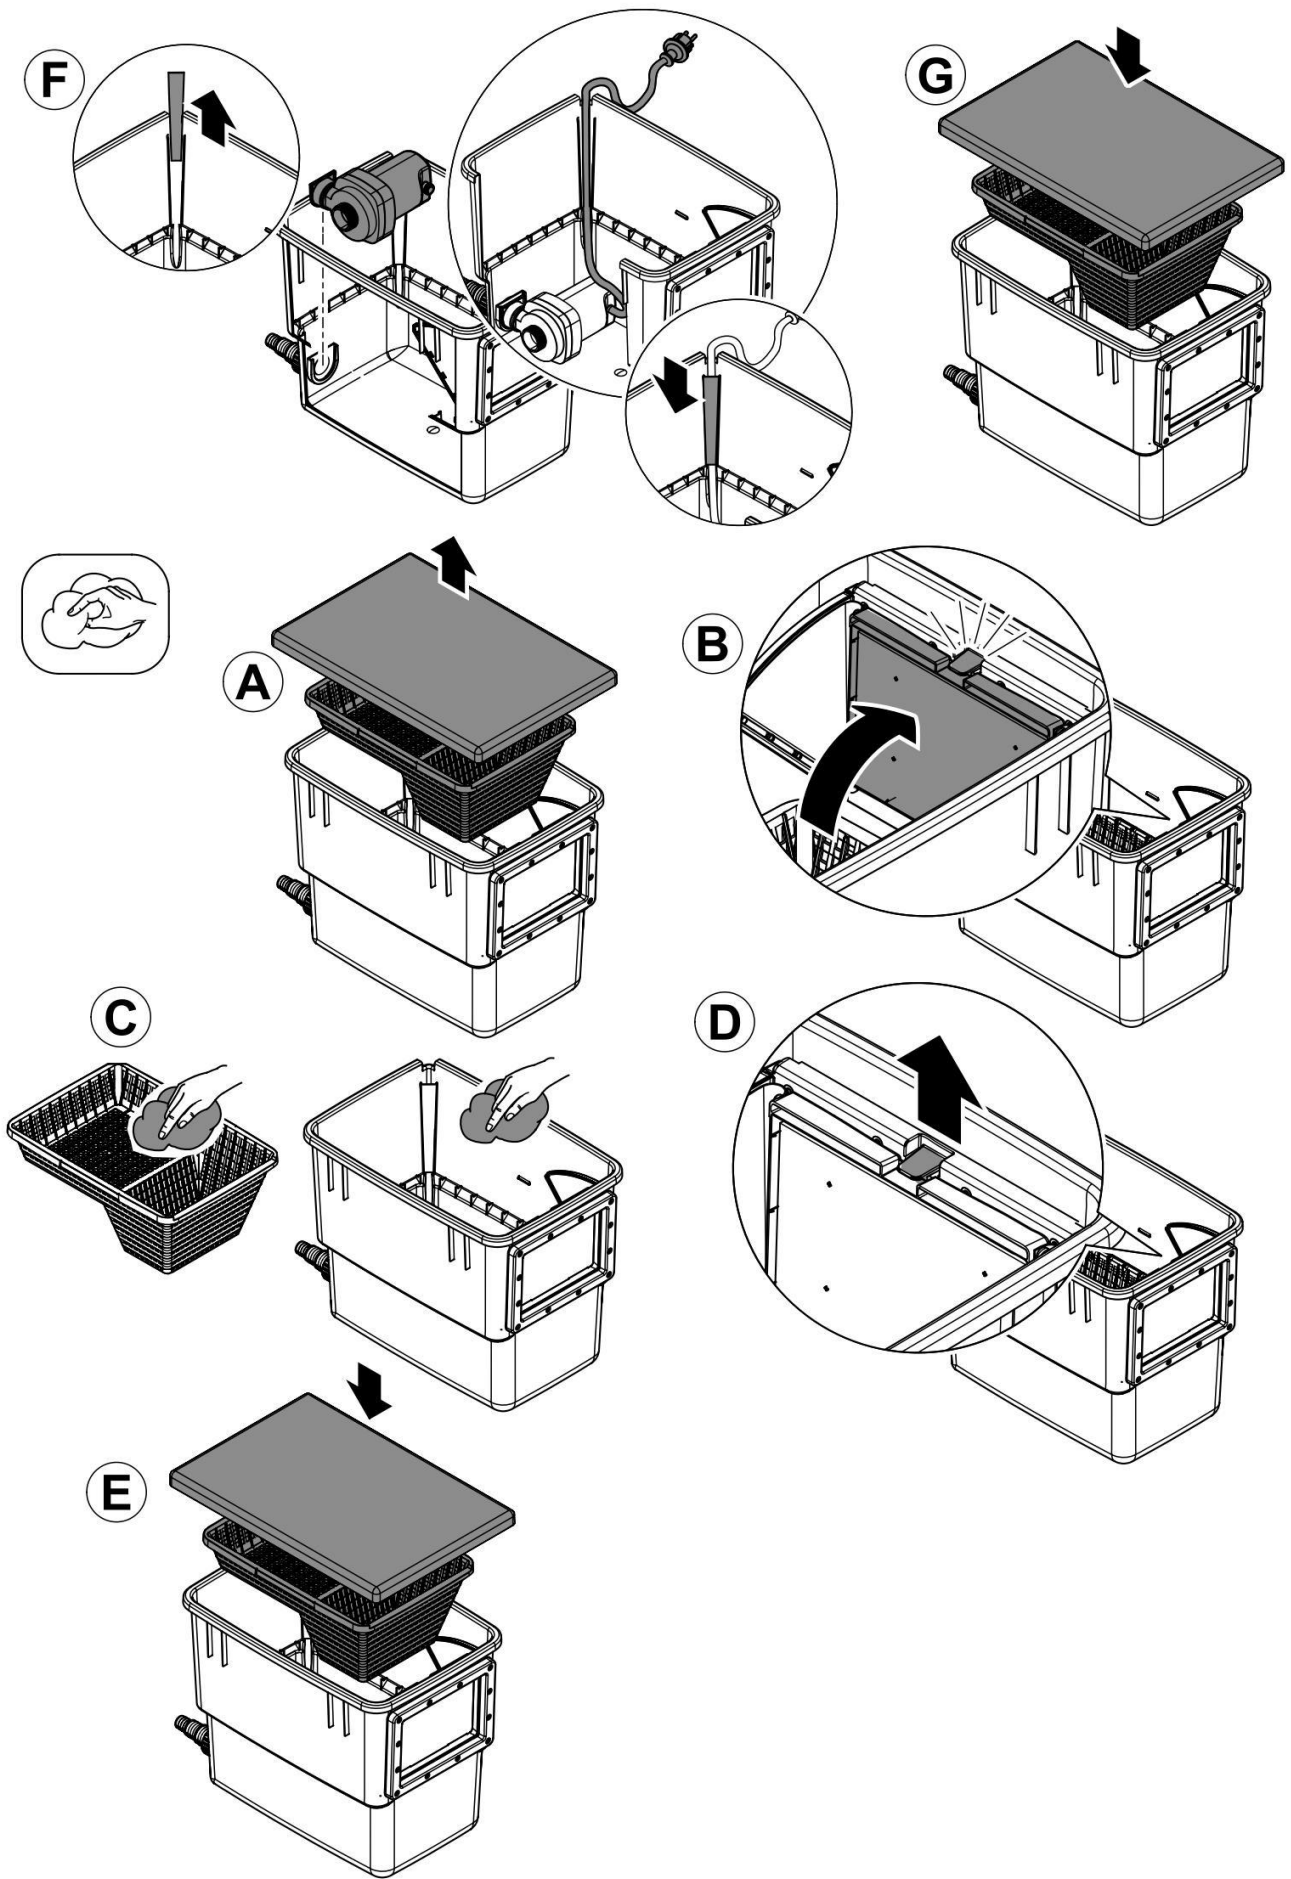

Oase:
LIVING WATER

BioSys Skimmer+

= 65 - 265 l/min

Pos	
1	18372
2	28353
3	27696
4	35505
5	23791
6	28613