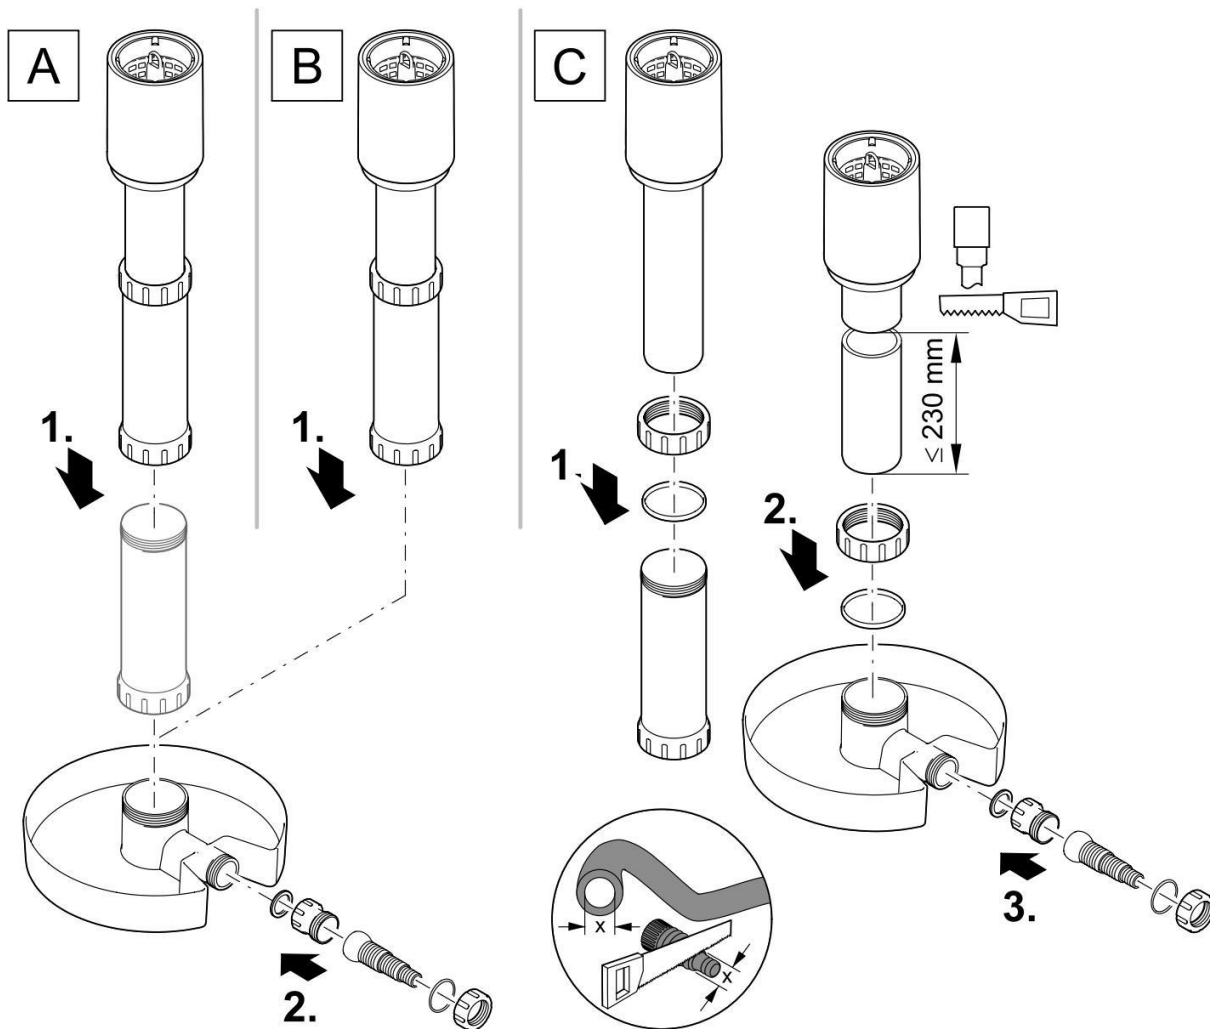

Oase
LIVING WATER

AquaSkim 20/40

AquaSkim 20

AquaSkim 40

ASM0001

AquaSkim		20	40	
m ²		20 m ²	40 m ²	
		2000-6000 l/h	6000-16000 l/h	
AquaMax Eco	Premium	4000	3, 4	
		6000	2, 3, 4	
		8000	1, 2, 3	
		10000	1, 2	
		12000	–	
		16000	–	
	Twin	20000	–	min. 50 %
		30000	–	min. 50 %

ASM0006

	[mm]		
AquaSkin	A	B	C
20	min. 850 max. 1070	min. 600 max. 850	min. 370 max. 600
40	min. 880 max. 1100	min. 630 max. 880	min. 380 max. 630
	<p>ID 35262</p>		

AquaSkin	x	y
20	60 mm	± 50 mm
40	75 mm	± 60 mm

ASM0004

Pos.	AquaSkim	
	20	40
1	21110	33284
2	21109	33285
3	21111	35263
4	35264	35264
5	26737	26737
6	35262	35262
7	27027	27027
8	35304	35304

ASM0005