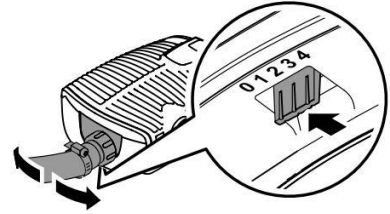

Oase
LIVING WATER

AquaSkim 20/40

AquaSkim 20

AquaSkim 40

ASM0001

AquaSkim		20	40	
m ²		20 m ²	40 m ²	
		2000-6000 l/h	6000-16000 l/h	
AquaMax Eco	Premium	4000	3, 4	
		6000	2, 3, 4	
		8000	1, 2, 3	
		10000	1, 2	
		12000	–	
		16000	–	
	Twin	20000	–	min. 50 %
		30000	–	min. 50 %

ASM0006

	[mm]		
AquaSkin	A	B	C
20	min. 850 max. 1070	min. 600 max. 850	min. 370 max. 600
40	min. 880 max. 1100	min. 630 max. 880	min. 380 max. 630
	<p>ID 35262</p>		

AquaSkin	x	y
20	60 mm	± 50 mm
40	75 mm	± 60 mm