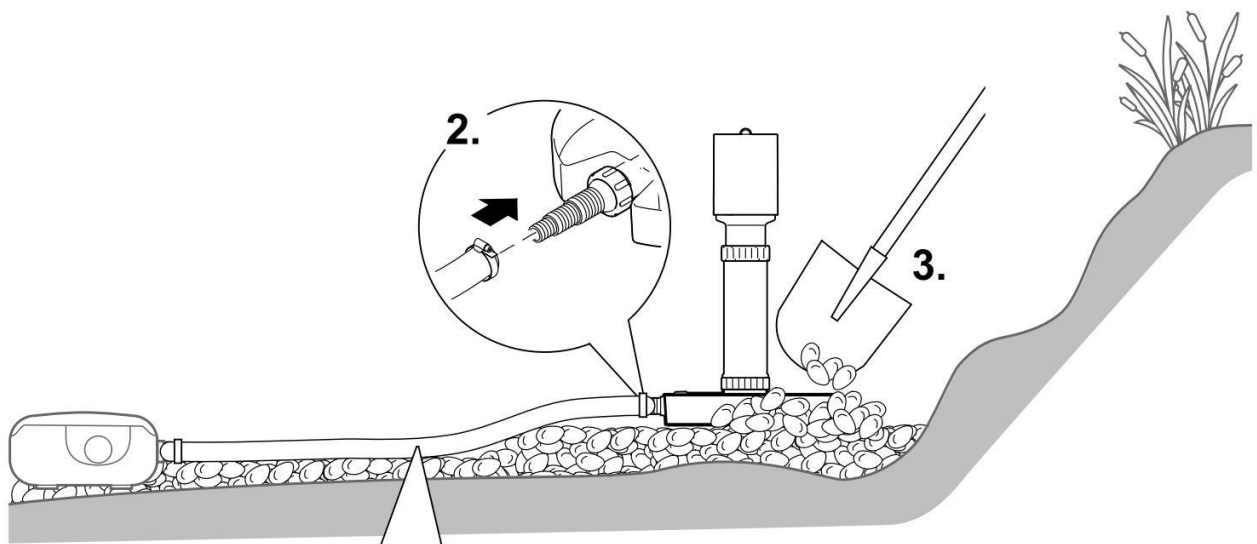

Oase
LIVING WATER

AquaSkim 20/40

AquaSkim 20

AquaSkim 40

ASM0001

AquaSkim		20	40	
m ²		20 m ²	40 m ²	
		2000-6000 l/h	6000-16000 l/h	
AquaMax Eco	Premium	4000	3, 4	
		6000	2, 3, 4	
		8000	1, 2, 3	
		10000	1, 2	
		12000	–	
		16000	–	
	Twin	20000	–	min. 50 %
		30000	–	min. 50 %

ASM0006

	[mm]		
AquaSkin	A	B	C
20	min. 850 max. 1070	min. 600 max. 850	min. 370 max. 600
40	min. 880 max. 1100	min. 630 max. 880	min. 380 max. 630
	<p>ID 35262</p>		

AquaSkin	x	y
20	60 mm	± 50 mm
40	75 mm	± 60 mm