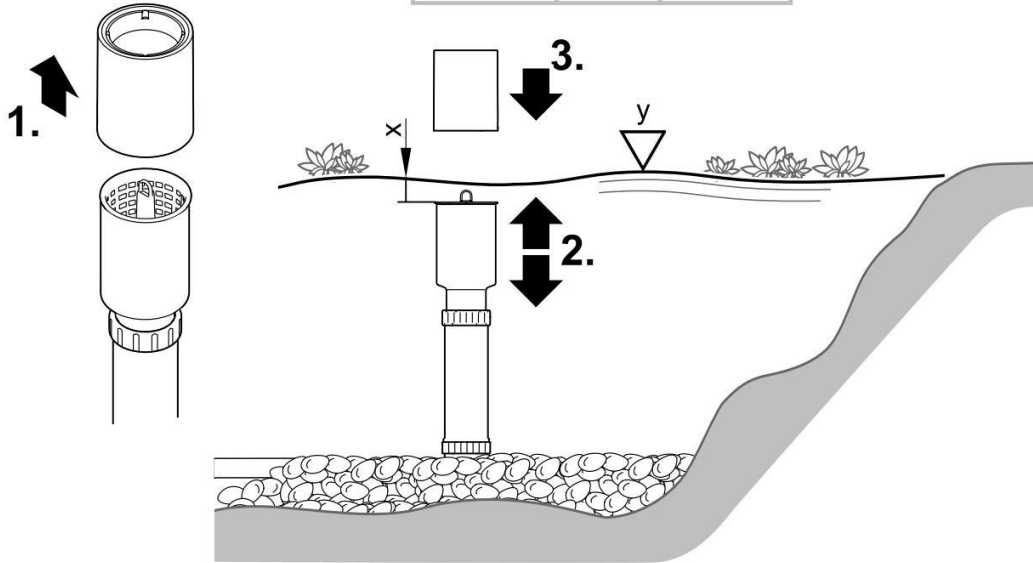

ASM0006

	[mm]		
AquaSkin	A	B	C
20	min. 850 max. 1070	min. 600 max. 850	min. 370 max. 600
40	min. 880 max. 1100	min. 630 max. 880	min. 380 max. 630
	<p>ID 35262</p>		

AquaSkin	x	y
20	60 mm	± 50 mm
40	75 mm	± 60 mm

ASM0004

Pos.	AquaSkim	
	20	40
1	21110	33284
2	21109	33285
3	21111	35263
4	35264	35264
5	26737	26737
6	35262	35262
7	27027	27027
8	35304	35304

ASM0005