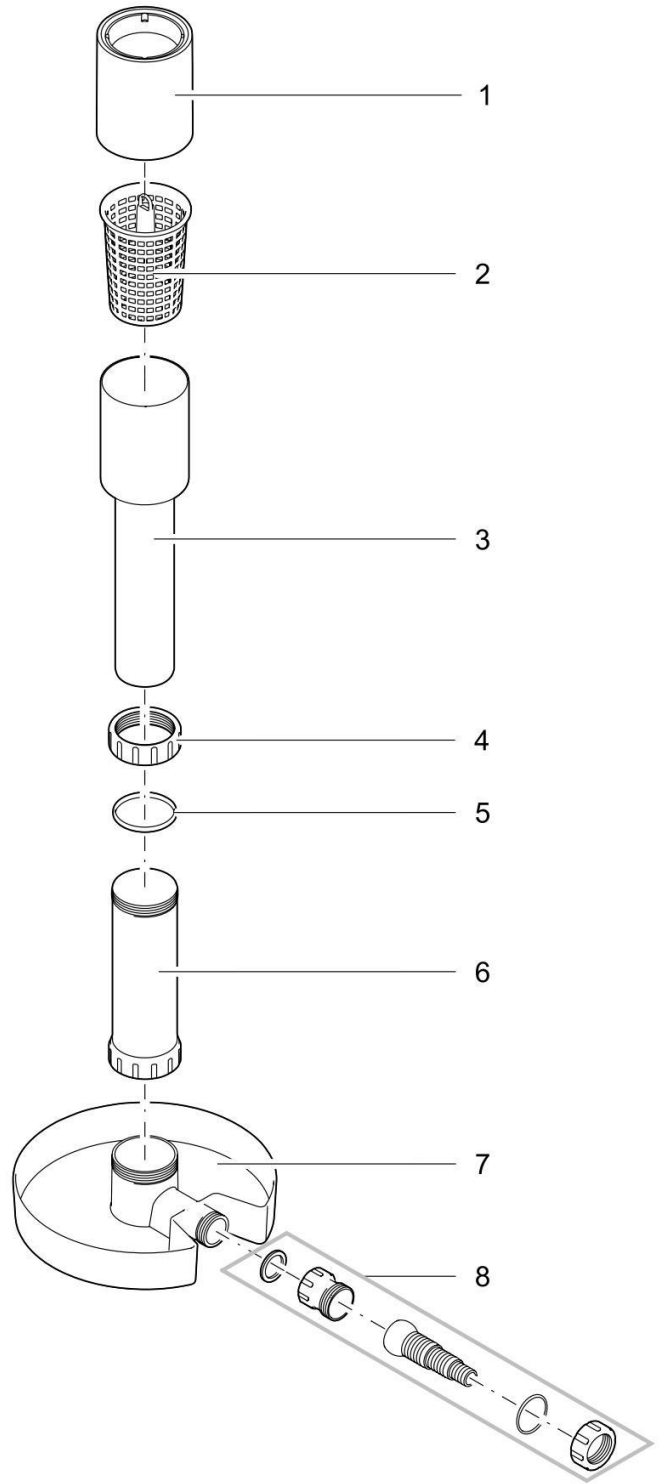

ASM0006

	[mm]		
AquaSkin	A	B	C
20	min. 850 max. 1070	min. 600 max. 850	min. 370 max. 600
40	min. 880 max. 1100	min. 630 max. 880	min. 380 max. 630
	<p>ID 35262</p>		

AquaSkin	x	y
20	60 mm	± 50 mm
40	75 mm	± 60 mm

ASM0004

Pos.	AquaSkim	
	20	40
1	21110	33284
2	21109	33285
3	21111	35263
4	35264	35264
5	26737	26737
6	35262	35262
7	27027	27027
8	35304	35304

ASM0005