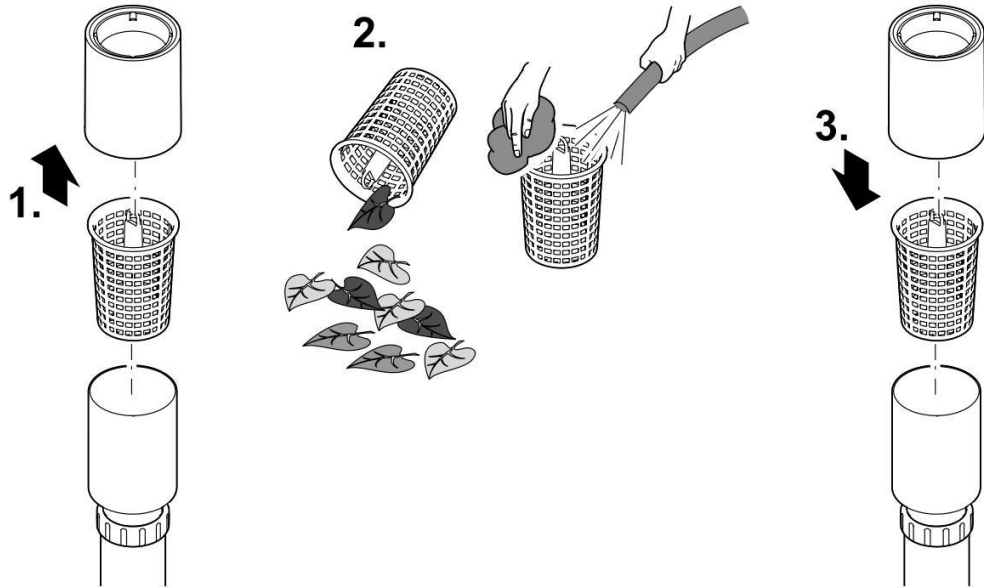

ASM0006

	[mm]		
AquaSkin	A	B	C
20	min. 850 max. 1070	min. 600 max. 850	min. 370 max. 600
40	min. 880 max. 1100	min. 630 max. 880	min. 380 max. 630
	<p>ID 35262</p>		

AquaSkin	x	y
20	60 mm	± 50 mm
40	75 mm	± 60 mm

ASM0004

Pos.	AquaSkim	
	20	40
1	21110	33284
2	21109	33285
3	21111	35263
4	35264	35264
5	26737	26737
6	35262	35262
7	27027	27027
8	35304	35304

ASM0005