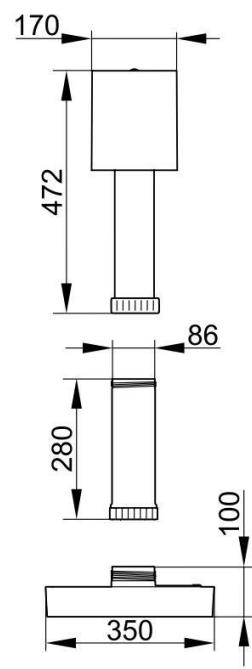

Oase
LIVING WATER

AquaSkim 20/40

AquaSkim 20

AquaSkim 40

ASM0001

AquaSkim		20	40	
m ²		20 m ²	40 m ²	
		2000-6000 l/h	6000-16000 l/h	
AquaMax Eco	Premium	4000	3, 4	
		6000	2, 3, 4	
		8000	1, 2, 3	
		10000	1, 2	
		12000	–	
		16000	–	
	Twin	20000	–	min. 50 %
		30000	–	min. 50 %

ASM0006

	[mm]		
AquaSkin	A	B	C
20	min. 850 max. 1070	min. 600 max. 850	min. 370 max. 600
40	min. 880 max. 1100	min. 630 max. 880	min. 380 max. 630
	<p>ID 35262</p>		

AquaSkin	x	y
20	60 mm	± 50 mm
40	75 mm	± 60 mm

ASM0004

Pos.	AquaSkim	
	20	40
1	21110	33284
2	21109	33285
3	21111	35263
4	35264	35264
5	26737	26737
6	35262	35262
7	27027	27027
8	35304	35304

ASM0005