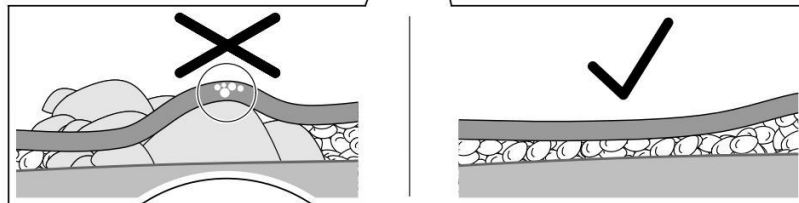

Oase
LIVING WATER

AquaSkim 20/40

AquaSkim 20

AquaSkim 40

ASM0001

AquaSkim		20	40	
m ²		20 m ²	40 m ²	
		2000-6000 l/h	6000-16000 l/h	
AquaMax Eco	Premium	4000	3, 4	
		6000	2, 3, 4	
		8000	1, 2, 3	
		10000	1, 2	
		12000	–	
		16000	–	
	Twin	20000	–	min. 50 %
		30000	–	min. 50 %

ASM0006

	[mm]		
AquaSkin	A	B	C
20	min. 850 max. 1070	min. 600 max. 850	min. 370 max. 600
40	min. 880 max. 1100	min. 630 max. 880	min. 380 max. 630
	<p>ID 35262</p>		

AquaSkin	x	y
20	60 mm	± 50 mm
40	75 mm	± 60 mm