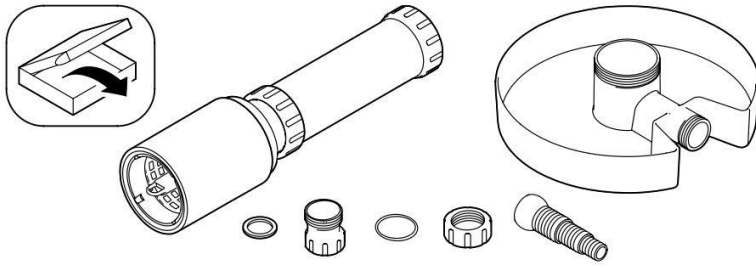

Oase
LIVING WATER

AquaSkim 20/40

AquaSkim 20

AquaSkim 40

ASM0001

AquaSkim		20	40	
m ²		20 m ²	40 m ²	
		2000-6000 l/h	6000-16000 l/h	
AquaMax Eco	Premium	4000	3, 4	
		6000	2, 3, 4	
		8000	1, 2, 3	
		10000	1, 2	
		12000	–	
		16000	–	
	Twin	20000	–	min. 50 %
		30000	–	min. 50 %

ASM0006

	[mm]		
AquaSkin	A	B	C
20	min. 850 max. 1070	min. 600 max. 850	min. 370 max. 600
40	min. 880 max. 1100	min. 630 max. 880	min. 380 max. 630
	<p>ID 35262</p>		

AquaSkin	x	y
20	60 mm	± 50 mm
40	75 mm	± 60 mm