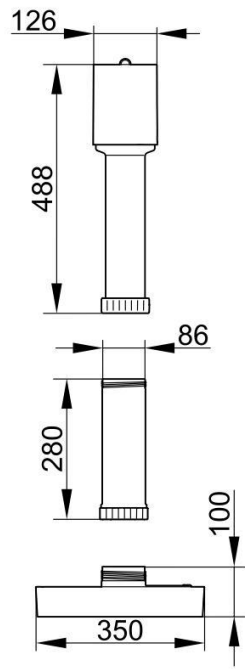

Oase
LIVING WATER

AquaSkim 20/40

AquaSkim 20

AquaSkim 40

ASM0001

AquaSkim		20	40	
m ²		20 m ²	40 m ²	
		2000-6000 l/h	6000-16000 l/h	
AquaMax Eco	Premium	4000	3, 4	
		6000	2, 3, 4	
		8000	1, 2, 3	
		10000	1, 2	
		12000	–	
		16000	–	
	Twin	20000	–	min. 50 %
		30000	–	min. 50 %

ASM0006

	[mm]		
AquaSkin	A	B	C
20	min. 850 max. 1070	min. 600 max. 850	min. 370 max. 600
40	min. 880 max. 1100	min. 630 max. 880	min. 380 max. 630
	<p>ID 35262</p>		

AquaSkin	x	y
20	60 mm	± 50 mm
40	75 mm	± 60 mm

ASM0004

Pos.	AquaSkim	
	20	40
1	21110	33284
2	21109	33285
3	21111	35263
4	35264	35264
5	26737	26737
6	35262	35262
7	27027	27027
8	35304	35304

ASM0005