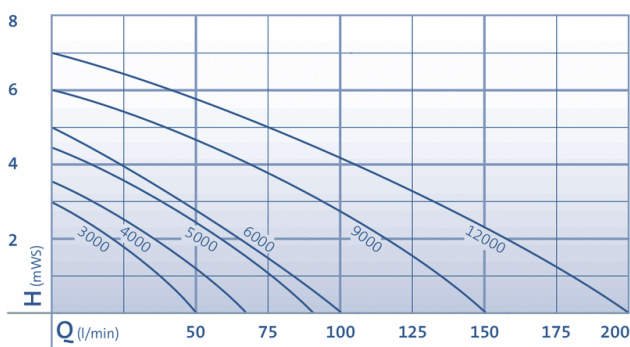

SŪKNIS AQUARIUS UNIVERSAL 6000

TEHNISKĀ INFORMĀCIJA

Izmēri:	Garums	315 mm
	Platums	140 mm
	Augstums	130 mm
Spriegums		220-240 V
Frekvence		50 Hz
Nominālā jauda		110 W
Barošanas kabeļa garums		10 m
Svars		3.5 kg
Maksimālais ražīgums		100 l/min
		6000 l/h
Maksimālais spiediens		5.0 m
Pievienošanās vītne padeves līnijā		1"
Pievienošanās vītne uzsūkšanas līnijā		1½"
Pakāpienveida cauruļu savienojums		19/25/32/38 mm
		¾", 1", 1¼", 1½"

Aquarius Universal Premium 3000 – 12000

Ražotājs: OASE GmbH, Tecklenburgerstraße 161, Hörstel, Vācija, www.oase-livingwater.com

Izplatītājs: AKVEDUKTS AS, Akvedukti, Krustkalni, Ķekavas pagasts, LV-2111,

www.akvedukts.lv