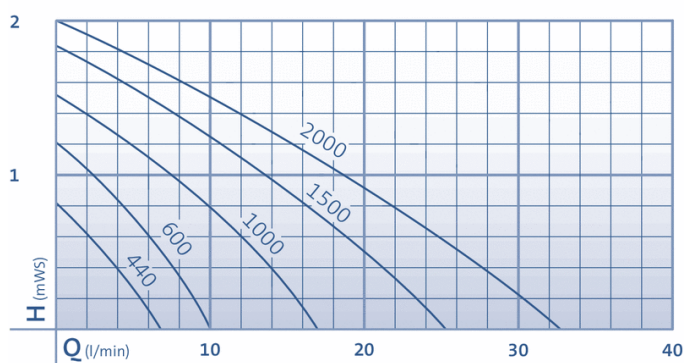

SŪKNIS AQUARIUS UNIVERSAL 1500

TEHNISKĀ INFORMĀCIJA

Izmēri:	Garums	125 mm
	Platums	80 mm
	Augstums	75 mm
Spriegums		230 V
Frekvence		50 Hz
Nominālā jauda		18 W
Barošanas kabeļa garums		10 m
Svars		1.40 kg
Maksimālais ražīgums		25 l/min
		1500 l/h
Maksimālais spiediens		1.8 m
Pievienošanās vītne padeves līnijā		½"
Pievienošanās vītne uzsūkšanas līnijā		½"
Pakāpienveida cauruļu savienojums		13 / 19 / 25 mm
		½", ¾", 1"

Aquarius Universal Classic 440/440i – 2000

Ražotājs: OASE GmbH, Tecklenburgerstraße 161, Hörstel, Vācija, www.oase-livingwater.com

Izplatītājs: AKVEDUKTS AS, Akvedukti, Krustkalni, Ķekavas pagasts, LV-2111,

www.akvedukts.lv