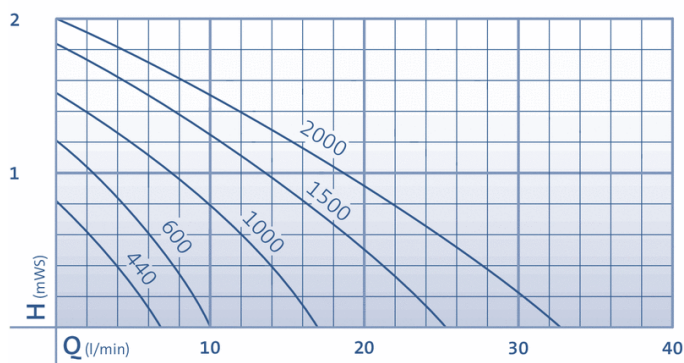

SŪKNIS AQUARIUS UNIVERSAL 1000

TEHNISKĀ INFORMĀCIJA

Izmēri:	Garums	125 mm
	Platums	80 mm
	Augstums	75 mm
Spriegums		230 V
Frekvence		50 Hz
Nominālā jauda		15 W
Barošanas kabeļa garums		10 m
Svars		1.40 kg
Maksimālais ražīgums		16 l/min
		1000 l/h
Maksimālais spiediens		1.5 m
Pievienošanās vītne padeves līnijā		½"
Pievienošanās vītne uzsūkšanas līnijā		½"
Pakāpienveida cauruļu savienojums		13 / 19 / 25 mm
		½", ¾", 1"

Aquarius Universal Classic 440/440i – 2000

Ražotājs: OASE GmbH, Tecklenburgerstraße 161, Hörstel, Vācija, www.oase-livingwater.com

Izplatītājs: AKVEDUKTS AS, Akvedukti, Krustkalni, Ķekavas pagasts, LV-2111,

www.akvedukts.lv