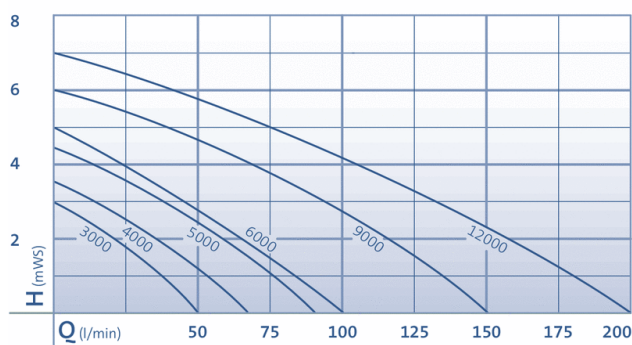

SŪKNIS AQUARIUS UNIVERSAL 12000

TEHNISKĀ INFORMĀCIJA

Izmēri:	Garums	340 mm
	Platums	160 mm
	Augstums	160 mm
Spriegums		220-240 V
Frekvence		50 Hz
Nominālā jauda		270 W
Barošanas kabeļa garums		10 m
Svars		5.45 kg
Maksimālais ražīgums		200 l/min
		12000 l/h
Maksimālais spiediens		7.0 m
Pievienošanās vītne padeves līnijā		1½"
Pievienošanās vītne uzsūkšanas līnijā		1½"
Pakāpienveida cauruļu savienojums		25/32/38 mm
		1", 1¼", 1½"

Aquarius Universal Premium 3000 – 12000

Ražotājs: OASE GmbH, Tecklenburgerstraße 161, Hörstel, Vācija, www.oase-livingwater.com

Izplatītājs: AKVEDUKTS AS, Akvedukti, Krustkalni, Ķekavas pagasts, LV-2111,

www.akvedukts.lv