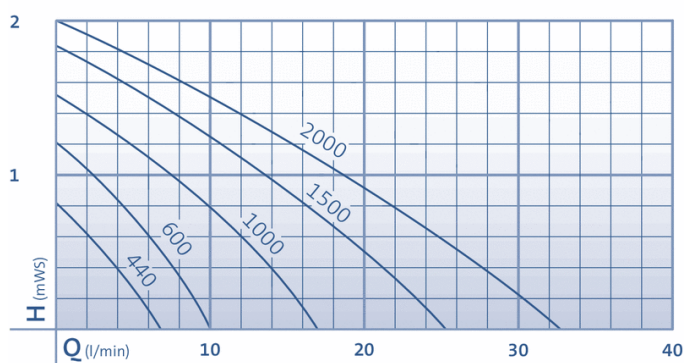

SŪKNIS AQUARIUS UNIVERSAL 2000

TEHNISKĀ INFORMĀCIJA

Izmēri:	Garums	125 mm
	Platums	80 mm
	Augstums	75 mm
Spriegums		230 V
Frekvence		50 Hz
Nominālā jauda		25 W
Barošanas kabeļa garums		10 m
Svars		1.40 kg
Maksimālais ražīgums		33 l/min
		2000 l/h
Maksimālais spiediens		2.0 m
Pievienošanās vītne padeves līnijā		½"
Pievienošanās vītne uzsūkšanas līnijā		½"
Pakāpienveida cauruļu savienojums		13 / 19 / 25 mm
		½", ¾", 1"

Aquarius Universal Classic 440/440i – 2000

Ražotājs: OASE GmbH, Tecklenburgerstraße 161, Hörstel, Vācija, www.oase-livingwater.com

Izplatītājs: AKVEDUKTS AS, Akvedukti, Krustkalni, Ķekavas pagasts, LV-2111,

www.akvedukts.lv