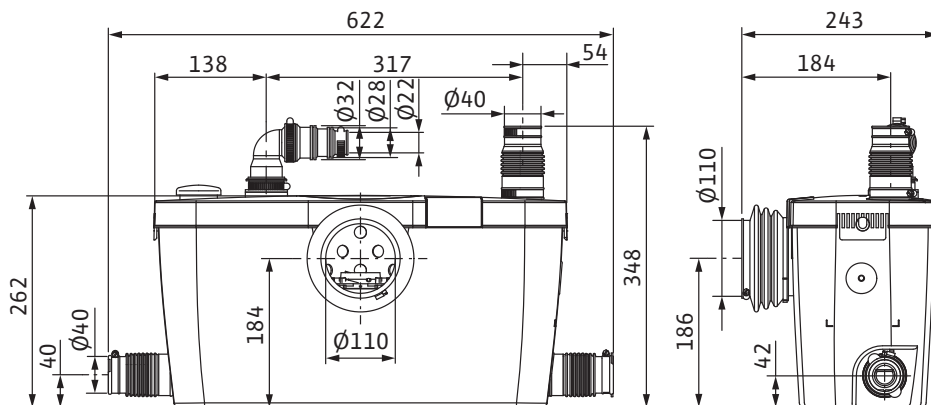

Izmēri/svars

Bruto tilpums	V	17 L
Min. izslēgšanās līmenis	50 mm	
Min. ieslēgšanas līmenis	70 mm	
Izmēri	$Platu$ $ms \times$ $augstums$ \times $dziļums$ ms	511 x 249 x 191 mm
Neto svars apm.	m	6 kg

Materiāli

Sūkņa vārpsta	1.4305 [AISI303]
Rotors	PA/PPO, armēts ar stikla šķiedru (atkarībā no tipa)

Pasūtīšanas informācija

Fabrikāts	Wilo
Preces nr.	4191677
EAN numurs	4048482454238
Cenu grupa	PG7

Izmēri un rasējumi: Wilo-HiSewlift 3-35

Rasējums

HiSewlift 3-35

Raksturlīknes: Wilo-HiSewlift 3-35

Raksturlīknes

Pasūtīšanasinformācija: Wilo-HiSewlift 3-35

Pasūtīšanas informācija		
Sūkņa tips	HiSewlift 3-35	
Preces nr.	4191677	
EAN numurs	4048482454238	
Krāsa	balta	
Minimālais pasūtījuma daudzums	1	
Minimālā pasūtījuma daudzuma vienība	PCE	
Svars (neto)	<i>kg</i>	5.675
Garums (neto)	<i>mm</i>	622
Platums (neto)	<i>mm</i>	243
Augstums (neto)	<i>mm</i>	353
Svars (bruto)	<i>kg</i>	7.4
Garums (bruto)	<i>mm</i>	0
Platums (bruto)	<i>mm</i>	0
Augstums (bruto)	<i>mm</i>	0
Iepakojuma veids	Kartons	
Iepakojuma īpašība	Iepakojums	
Gab. uz paliktņi	18	
Skaits vienā slānī	6	

Rezervuāra materiāls: PP

Izmēri/svars

Bruto tilpums: 17 L

Maks. šķidruma neto tilpums: 1 L

Min. izslēgšanās līmenis: 50 mm

Min. ieslēgšanas līmenis: 70 mm

Izmēri: 511 x 249 x 191 mm

Izmērs pa diagonāli: 541 mm