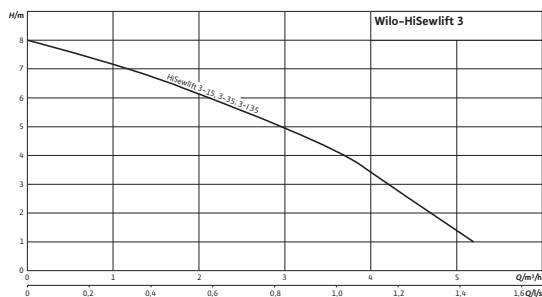

Datu lapa: Wilo-HiSewlift 3 3-35

Raksturlīknes

Motora parametri

Elektrotīkla pieslēgums	1~230 V, 50 Hz	
Elektrības patēriņš	P_1	0,4 kW
Nominālā strāva	I_N	1,9 A
Polu skaits	2	
Ieslēgšanas veids	tiešs	
aizsardzības pakāpe	IP 44	
Maks. ieslēgšanās un izslēgšanās biežums katram sūknim	100 1/h	