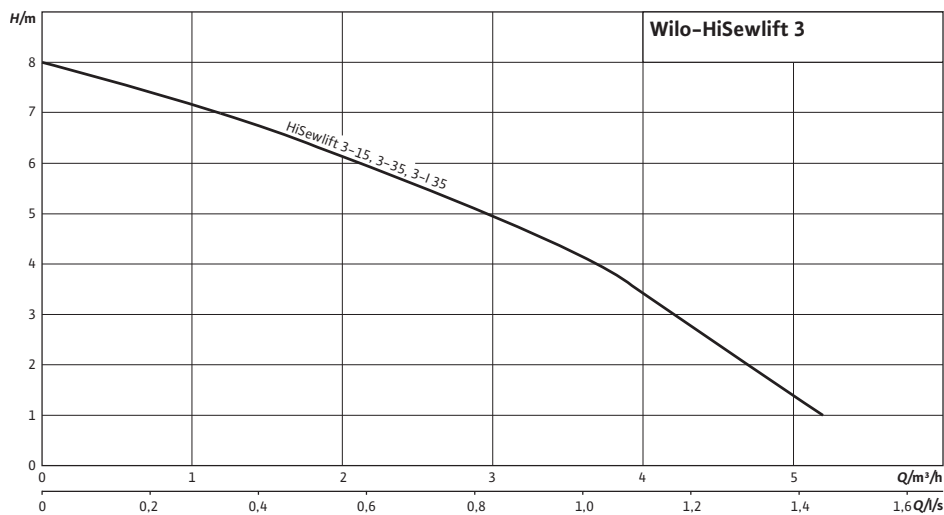

Raksturlīknes: Wilo-HiSewlift 3-35

Raksturlīknes