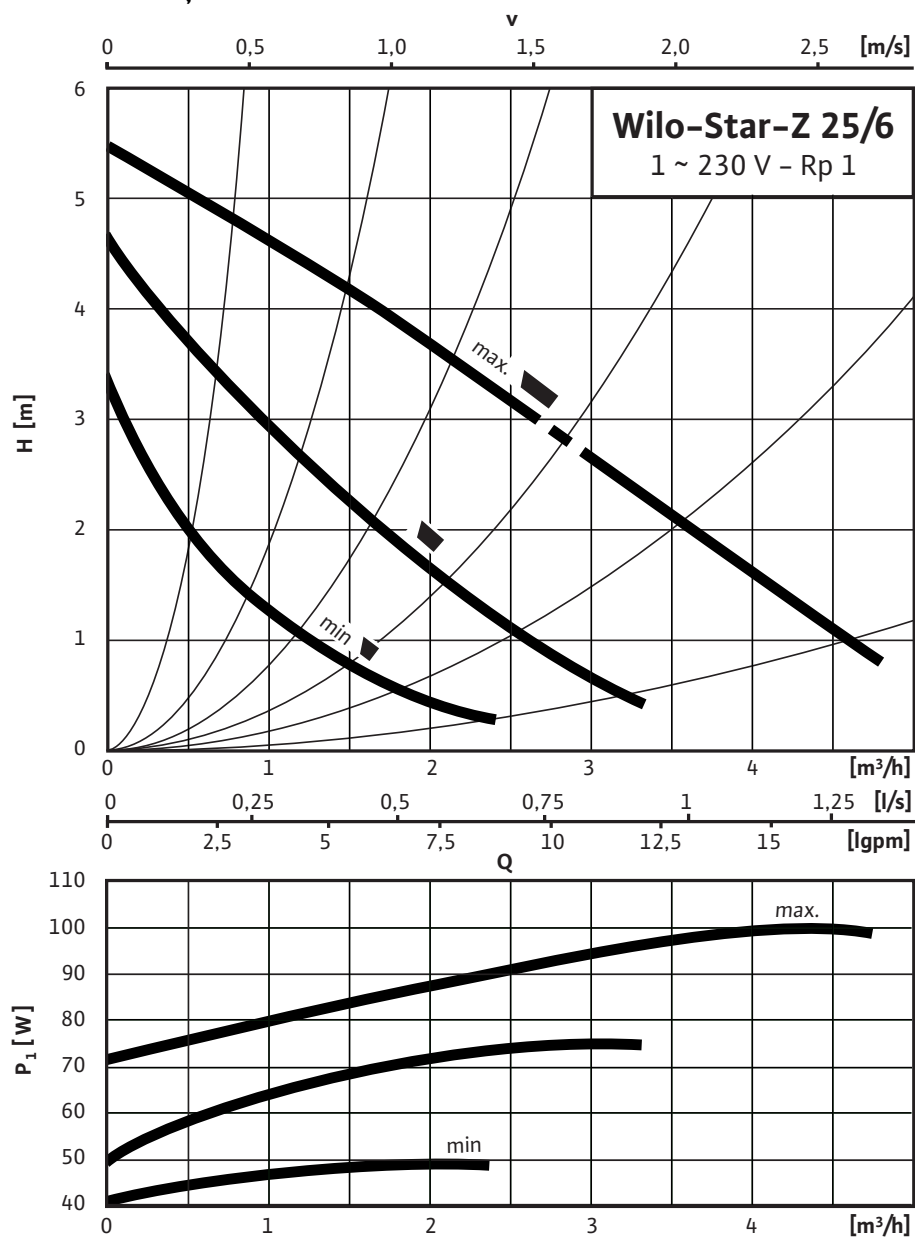

Raksturlīknes: Wilo-Star-Z 25/6-3

Raksturlīknes Maiņstrāva