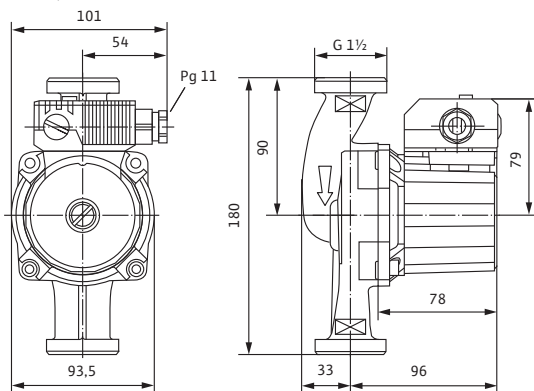

Datu lapa: Wilo-Star-Z 25/6-3

Raksturlienes Maiņstrāva

Rasējums

Elektriskā shēma

Motors ar aizsardzību pret bloķējošo strāvu
Maiņstrāvas motors (EM) divpolu - 1~230 V, 50 Hz
Ar uzstādītu kondensatoru

Atļautie sūkņejamie šķidrumi (citi šķidrumi pēc pieprasījuma)

Apkures ūdens (atbilstoši VDI 2035)	•
Ūdens-glikola maisījumi (maks. 1:1, sākot ar 20 % piemaisījumu ir jāpārbauda sūkņēšanas dati)	•
Dzeramais ūdens un ūdens pārtikas ražošanas uzņēmumiem saskaņā ar Rīkojumu par dzeramo ūdeni (TrinkwV 2001)	•

Pieļaujamā izmantošanas sfēra

Temperatūras intervāls pie maks. apkārtējā gaisa temperatūras +25 °C	-
Temperatūras diapazons pie maks. apkārtējā gaisa temperatūras +40 °C	-
Temperatūras diapazons, izmantojot dzeramā ūdens cirkulācijas sistēmās pie maks. apkārtējā gaisa temperatūras +40 °C	2 ... +65 °C
Temperatūras diapazons, izmantojot dzeramā ūdens cirkulācijas sūkņos, ar maks. apkārtējā gaisa temperatūru +40 °C īslaicīgas darbības režīmā 2 h	T 70 °C
Maks. pieļaujamā kopējā cietība dzeramā ūdens cirkulācijas sistēmās	3,21 mmol/l (18 °dH)
Maksimāli pieļaujama darba spiediens	P_{max} 10 bar

Cauruļvadu savienojumi

Caurules skrūvsavienojums	Rp 1
Vītne	G 1/2
Konstruktīvais garums	LO 180 mm

Motors/elektronika

Traucējumu emisija	EN 61000-6-3
Traucējumnoturība	EN 61000-6-2
aizsardzības pakāpe	IP 44
Izolācijas klase	F
Elektrotīkla pieslēgums	1~230 V
Apgriezienu skaita diapazons	n 1700-2700 apgr./min
Elektrības patēriņš	P_1 49 / 74 / 99 W
Strāvas patēriņš	I 0,22 - 0,43 A
Motora aizsardzība	nav nepieciešama (bloķējošās strāvas pārbaude)