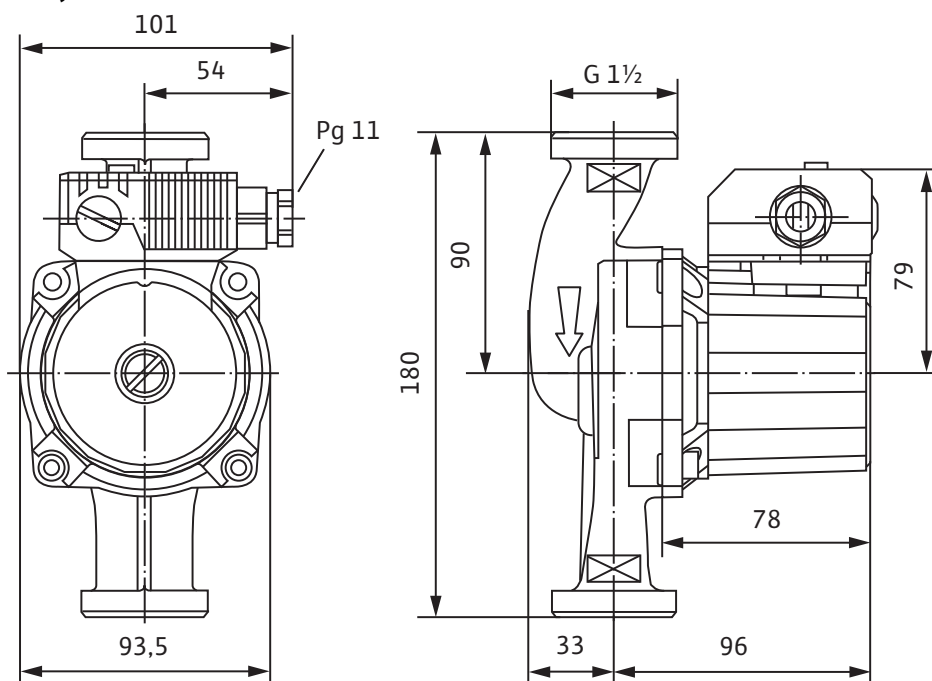

Cauruļvadu savienojumi

Caurules skrūvsavienojums	Rp 1
Vītne	G 1/2
Konstruktīvais garums	LO 180 mm

Motors/elektronika

Traucējumu emisija	EN 61000-6-3
Traucējumnoturība	EN 61000-6-2
aizsardzības pakāpe	IP 44
Izolācijas klase	F
Elektrotīkla pieslēgums	1~230 V
Apgriezienu skaita diapazons	n 1700-2700 apgr./min
Elektrības patēriņš	P_1 49 / 74 / 99 W
Strāvas patēriņš	I 0,22 - 0,43 A
Motora aizsardzība	nav nepieciešama (bloķējošās strāvas pārbaude)

Datu lapa: Wilo-Star-Z 25/6-3

Kabeļu skrūvsavienojums	PG	1x11
Materiāli		
Sūkņa korpus	Sarkanais čuguns (CC 499K) atbilstoši IN 50930-6, saskaņā ar Rīkojumu par dzeramo ūdeni	
Rotors	Plastmasa (PPO)	
Sūkņa vārpsta	Oksīdu keramika, brūna (Al2O3)	
Gultņi	Ogleklis, sintētisko sveķu impregnējums	
Minimālais pieplūdes augstums pie iesūkšanas porta, lai novērstu kavitāciju pie ūdens sūkņēšanas temperatūras		
Minimālais pieplūdes augstums pie 40/65/110°C	0,5 / 3 / 10 m	
Pasūtīšanas informācija		
Fabrikāts	Wilo	
Tips	Star-Z 25/6-3	
Preces nr.	4047573	
Neto svars apm.	<i>m</i>	2.660 kg

Izmēri un rasējumi: Wilo-Star-Z 25/6-3

Rasējums

Raksturlīknes: Wilo-Star-Z 25/6-3

Raksturlīknes Maiņstrāva

Pasūtīšanasinformācija: Wilo-Star-Z 25/6-3

Pasūtīšanas informācija		
Fabrikāts	Wilo	
Tips	Star-Z 25/6-3	
Preces nr.	4047573	
EAN numurs	4016322431244	
Cenu grupa	W0	
Bruto svars	<i>m</i>	2,66 kg
Neto svars apm.	<i>m</i>	2,66 kg
Garums x platums x augstums (iepakojumā)	180mm x 100mm x 130mm	
Sūtījuma apjoms	<i>V</i>	2,34 l
Gab. uz paliktņi	144	