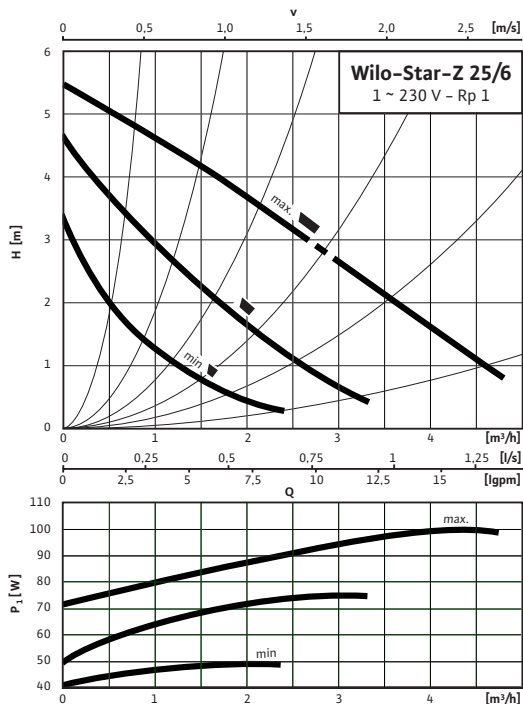

Datu lapa: Wilo-Star-Z 25/6-3

Raksturlienes Maiņstrāva

Rasējums

Elektriskā shēma

Motors ar aizsardzību pret bloķējošo strāvu
Maiņstrāvas motors (EM) divpolu - 1~230 V, 50 Hz
Ar uzstādītu kondensatoru

Atļautie sūkņejamie šķidrumi (citi šķidrumi pēc pieprasījuma)