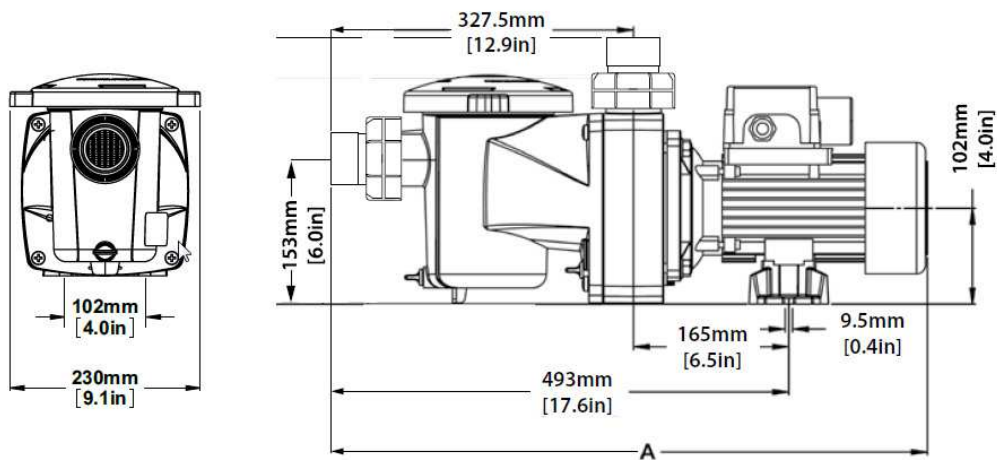

Pieejami :

Modelis	kW	Spriegums	Fāžu skaits	Svars	Iepakojuma izmēri
FFL-031	0,25	220-240V	1~	10,00 Kg	645 x 240 x 325 mm
FFL-051	0,37	220-240V	1~	10,50 Kg	645 x 240 x 325 mm
FFL-071	0,55	220-240V	1~	11,50 Kg	645 x 240 x 325 mm
FFL-101	0,75	220-240V	1~	12,50 Kg	645 x 240 x 325 mm
FFL-151	1,10	220-240V	1~	14,50 Kg	690 x 240 x 325 mm

### Priekšrocības:

- Viengabalains, caurspīdīgs Cam and Ramp™ vāks, nodrošina ērtu filtra groza tīrības stāvokļa konstatēšanu un piekļuvi apkopei
- Skrūvējami savienojumi labākam blīvējumam un ērtākai uzstādīšanai. Savienojumu iekšējais diametrs – 50 mm
- Izplūdes savienojums ir pagriežams par 90°
- Lieljaudas TEFC (Totally Enclosed, Fan-Cooled) elektrodzinējs ar aizsardzības klasi IP55; 1,5 m garš vads ar ES kontaktdakšu; nepārtrauktas darbības programma
- Pašuzsūcošs ātrai un ērtai darbības uzsākšanai
- CE marķējums
- Papildus aizbīdnis ērtākai sūkņa apkopei
- Ietilpīgs, viegli tīrāms grozs gružu filtrēšanai. Grozs ražots no augsta blīvuma polietilēna, palielinot tā kalpošanas laiku.

## FREEFLO™ - AUGSTAS RAŽĪBAS SŪKŅI

Izejas jauda		Gabarītmērs 'A'
W	ZS	mm
250	1/3	540
370	1/2	540
550	3/4	562
750	1	562
1100	1.5	600

Papildus informācija:

T: +32 14 25 99 11

F: +32 14 25 99 25

[poolemea@pentair.com](mailto:poolemea@pentair.com)