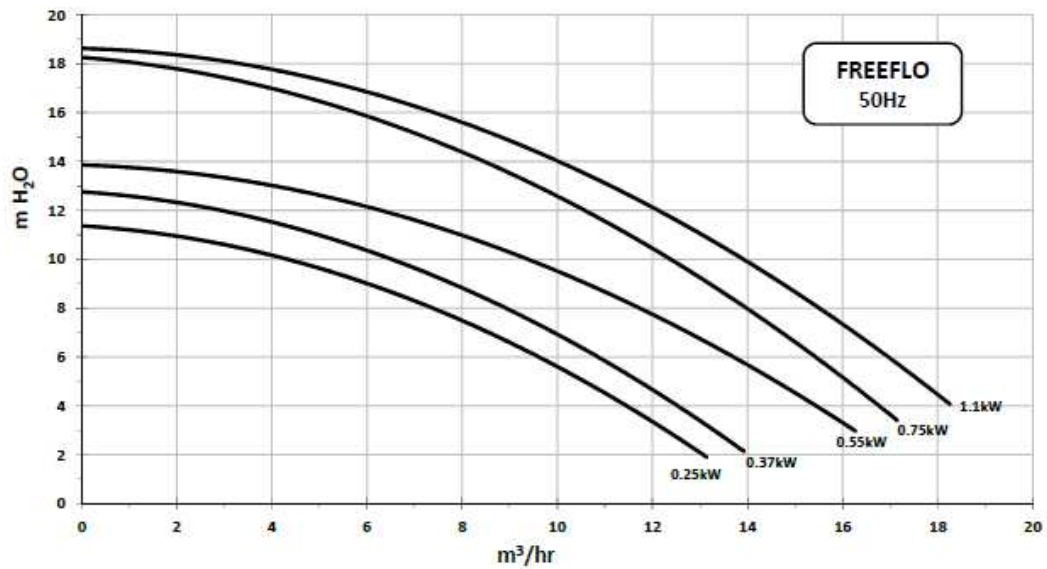

FREEFLO™ - AUGSTAS RAŽĪBAS SŪKŅI

Izejas jauda		Gabarītmērs 'A'
W	ZS	mm
250	1/3	540
370	1/2	540
550	3/4	562
750	1	562
1100	1.5	600

Papildus informācija:

T: +32 14 25 99 11

F: +32 14 25 99 25

poolemea@pentair.com

www.pentairpooleurope.com